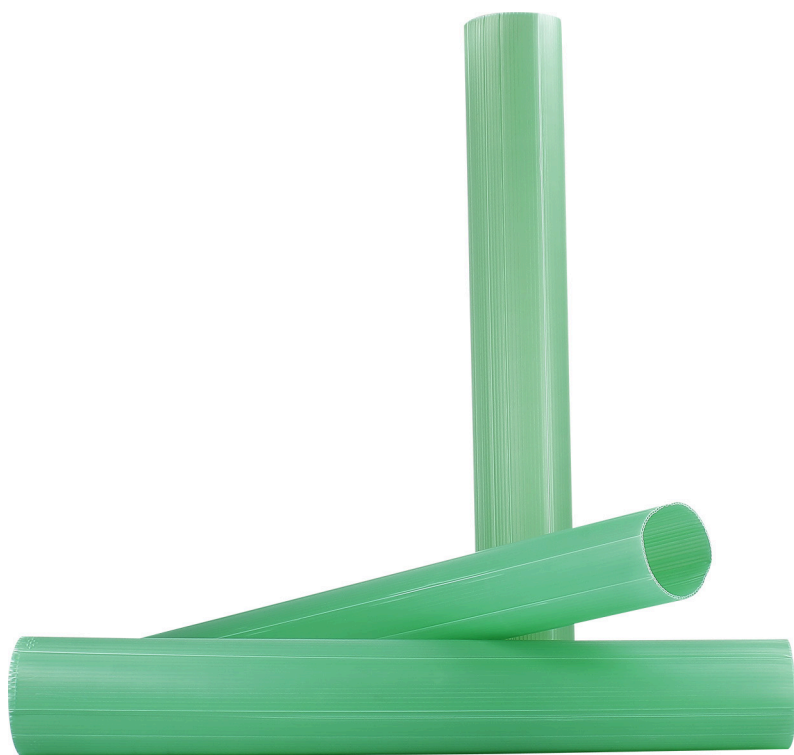

# 1. ESPALDERA / *Protectores*

## Protector corrugado

Material	Polipropileno + Tratamiento U.V.			
Color	Verde			
Longitudes	40 cm / 50 cm / 60 cm / 80 cm / 120 cm			
Diámetros	71 mm / 78 mm / 86 mm / 94 mm			
Presentación	Liso			
Área de aplicación	Viña / Olivos / Plantación frutícola / Plantación forestal			
Tipo de protección	Conejo / Liebre / Oveja			
Características	Ref.	Long.	Peso	MP
	4279640	40 cm	52 gr	2,40
	4279650	50 cm	65 gr	2,00
	4279660	60 cm	78 gr	1,60
	4279680	80 cm	104 gr	--
	42796120	120 cm	156 gr	--